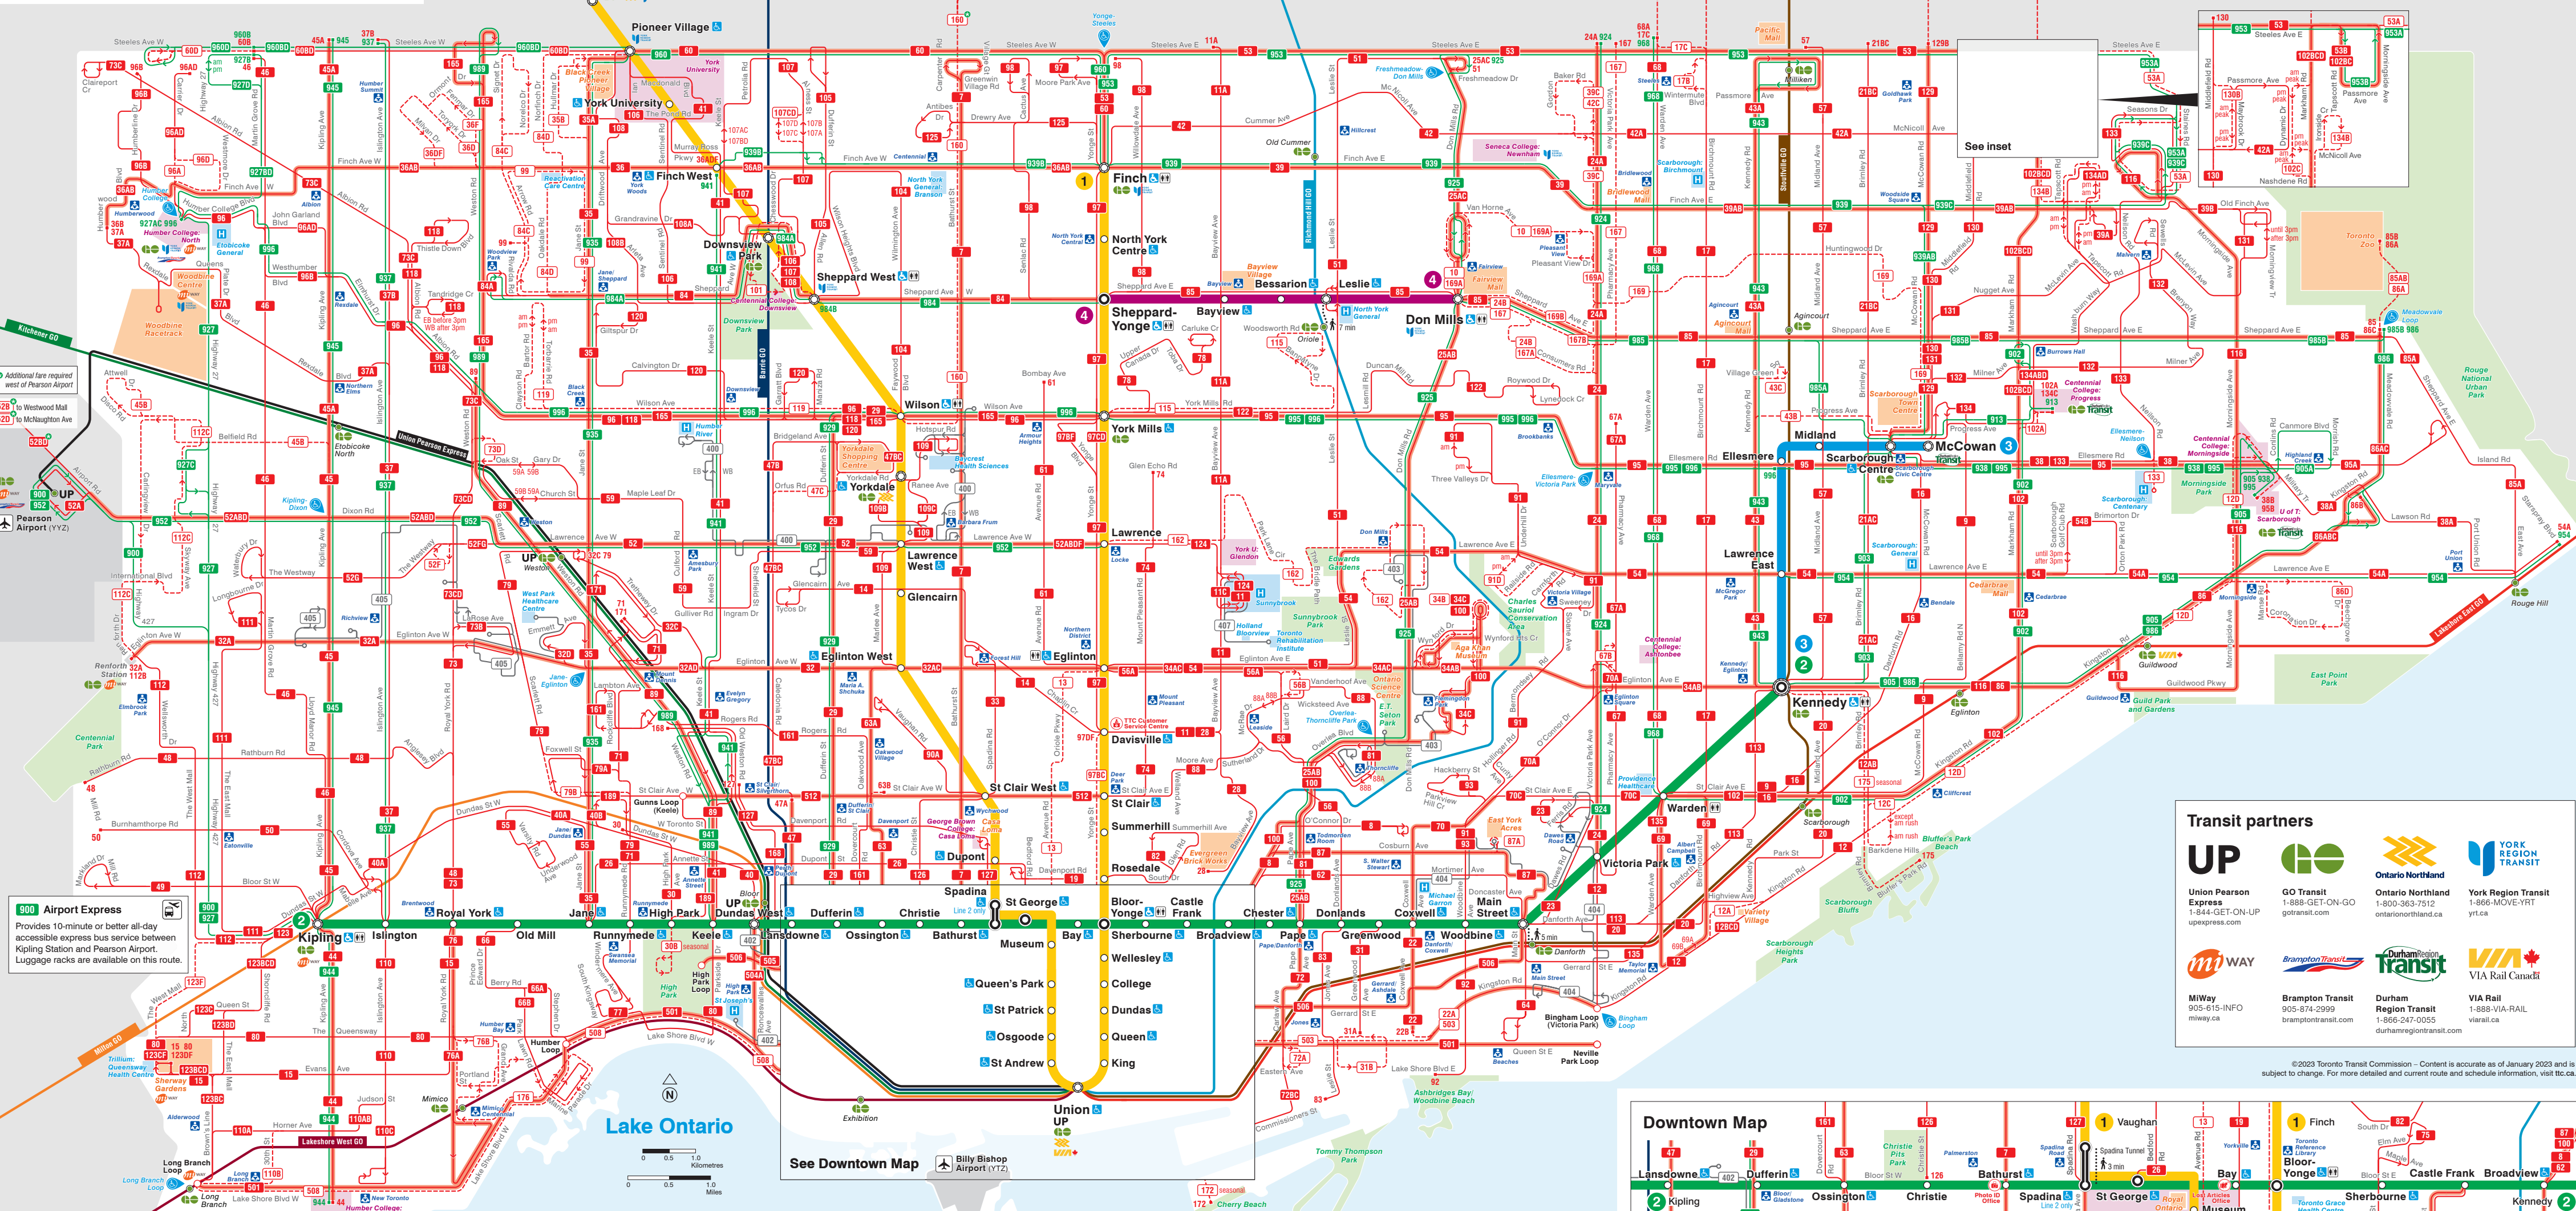

System Map

Transit partners

UP (Union Pearson Express): 1-888-GET-ON-GO
GO Transit: 1-888-GET-ON-GO
Ontario Northland: 1-800-363-7512
York Region Transit: 1-866-MOVE-YRT
M/WAY: 905-874-2999
Brampton Transit: 1-866-247-0055
Durham Region Transit: 1-866-247-0055
VIA Rail: 1-888-VIA-RAIL