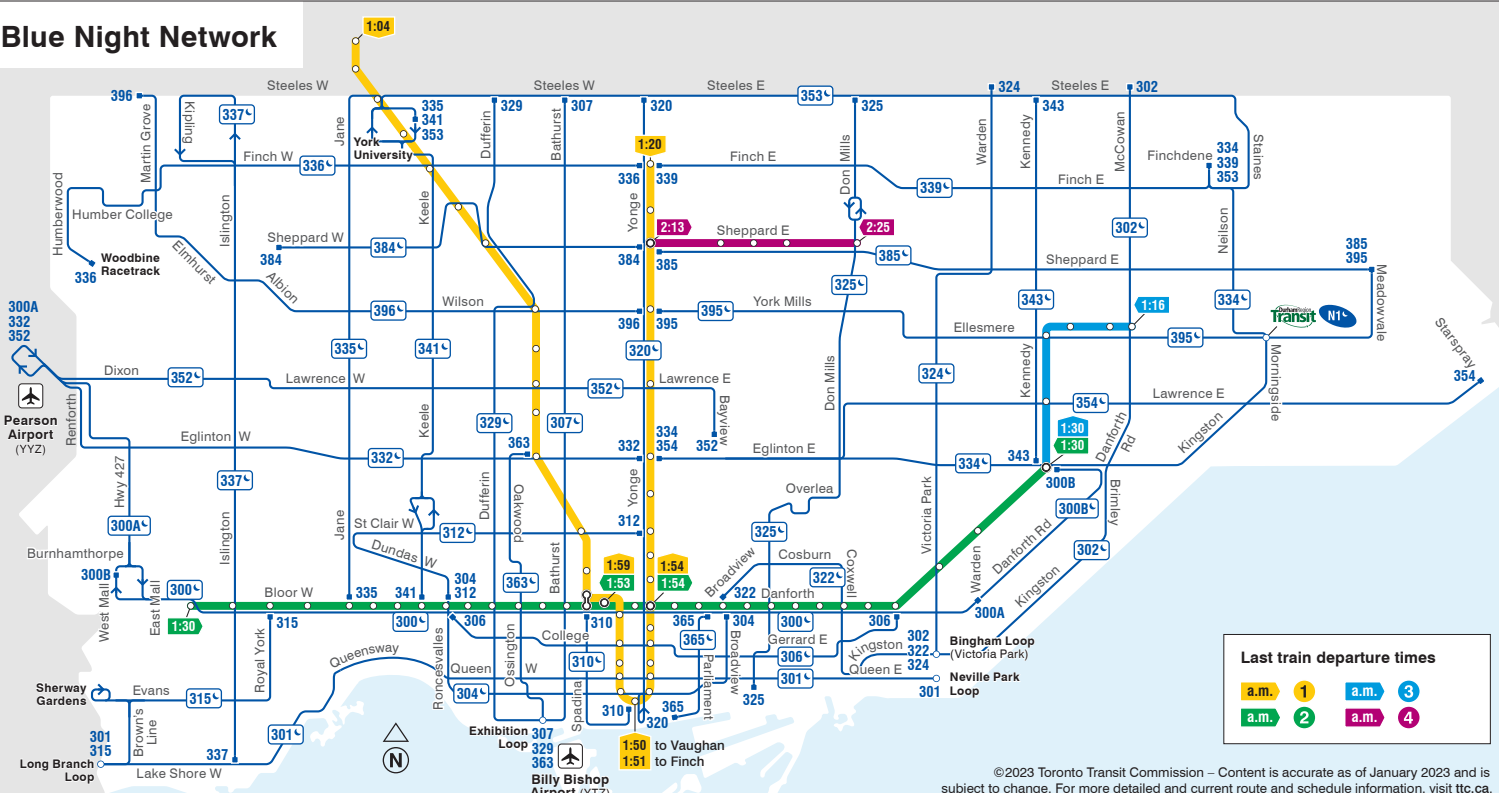

System Map

Transit partners

UP (Union Pearson Express): 1-888-GET-ON-GO
GO Transit: 1-888-GET-ON-GO
Ontario Northland: 1-800-363-7512
York Region Transit: 1-866-MOVE-YRT
M/WAY: 905-874-2999
Brampton Transit: 1-866-247-0055
Durham Region Transit: 1-866-247-0055
VIA Rail: 1-888-VIA-RAIL