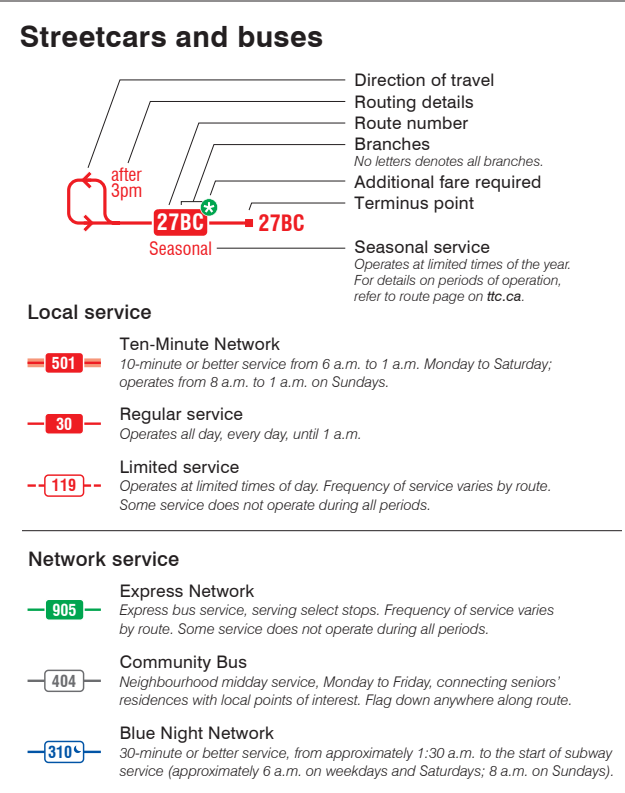

System Map

Transit partners

UP (Union Pearson Express): 1-888-GET-ON-GO
GO Transit: 1-888-GET-ON-GO
Ontario Northland: 1-800-363-7512
York Region Transit: 1-866-MOVE-YRT
M/WAY: 905-874-2999
Brampton Transit: 1-866-247-0055
Durham Region Transit: 1-866-247-0055
VIA Rail: 1-888-VIA-RAIL