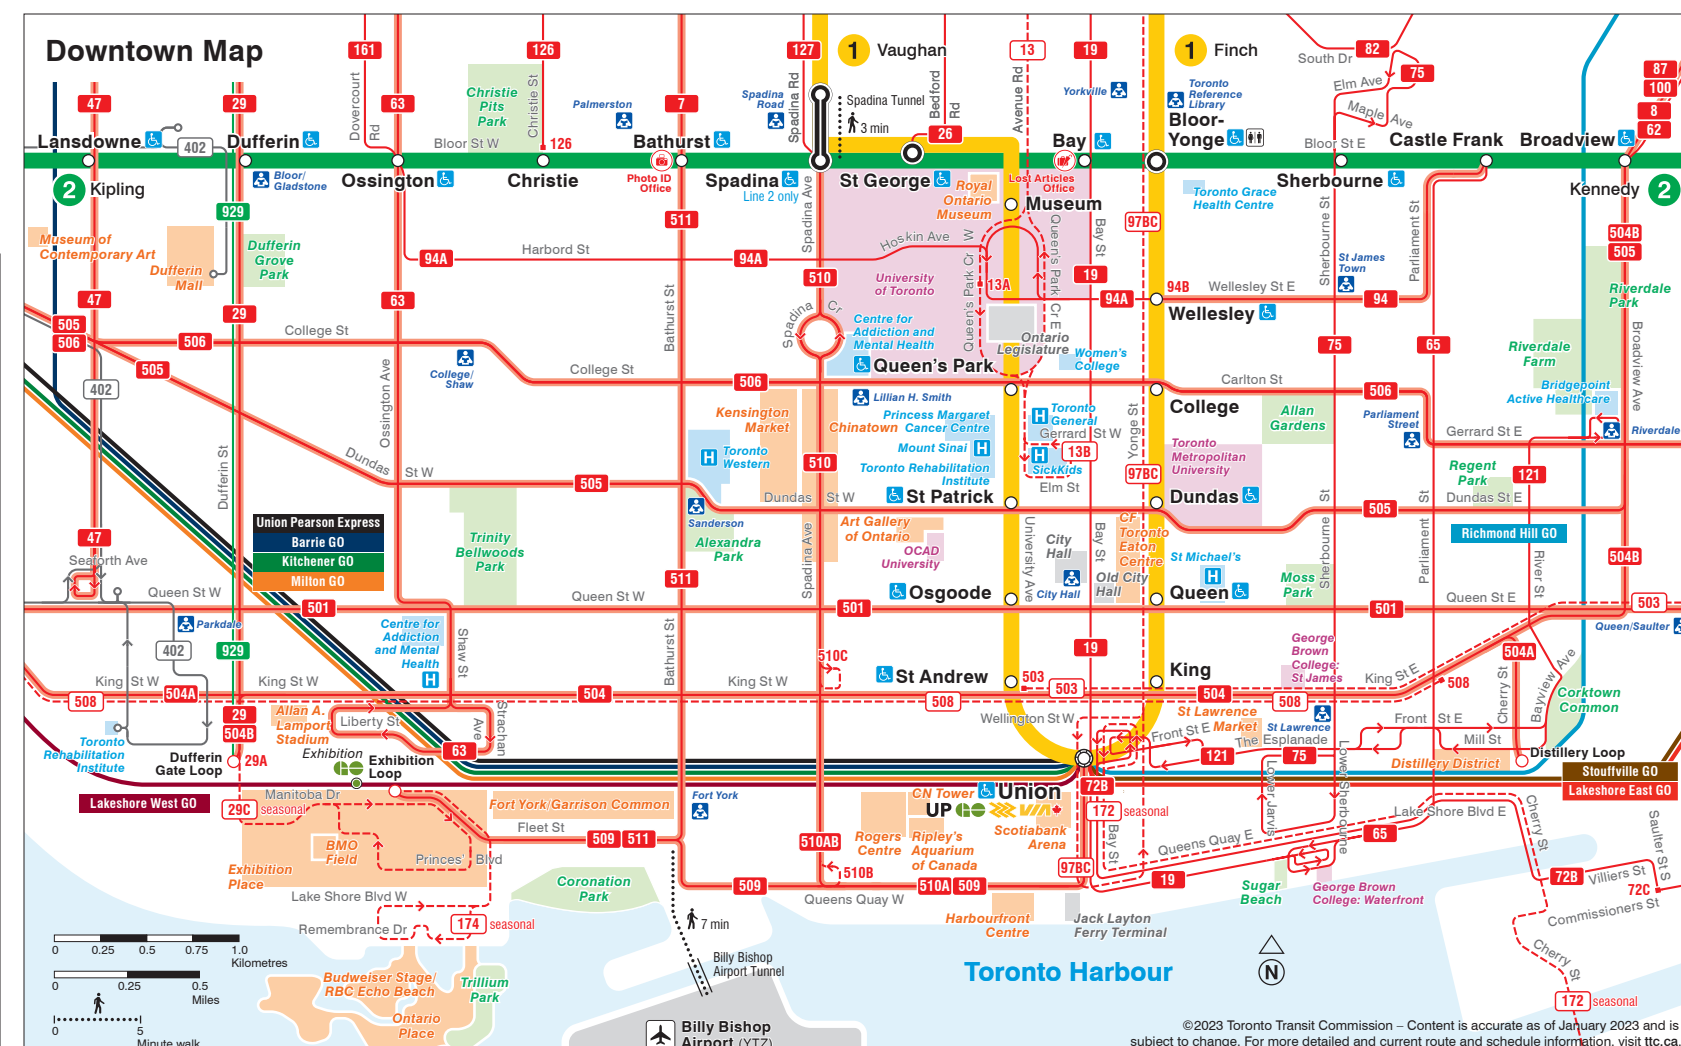

System Map

Transit partners

UP (Union Pearson Express): 1-888-GET-ON-GO
GO Transit: 1-888-GET-ON-GO
Ontario Northland: 1-800-363-7512
York Region Transit: 1-866-MOVE-YRT
M/WAY: 905-874-2999
Brampton Transit: 1-866-247-0055
Durham Region Transit: 1-866-247-0055
VIA Rail: 1-888-VIA-RAIL